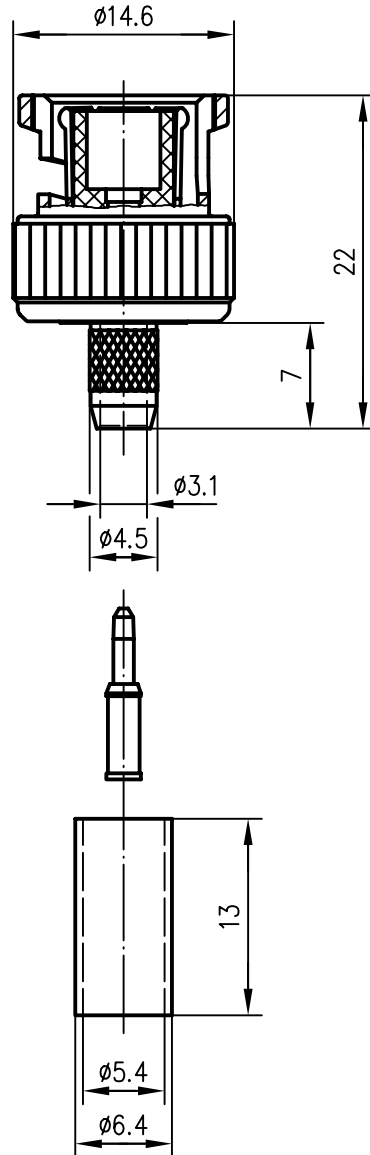

Anschlußmaße nach IEC 169-8 / dimensions according IEC 169-8

Außenleiter / outer conductor	CuZn39Pb3	Cu2Ni5
Innenleiter / inner conductor	CuZn39Pb3	Ni5Au0.2
Isolierung / insulator	PE-LD	
sonstige Metallteile / other metal parts	GD-ZnAl4Cu1	Zn/Cu6 Ni6
Crimprohr / crimp ferrule	SF Cu w	Ni5
Kabel / cable	Belden 9907 / RG-58C/U	
Montage / assembly	A2805	

Alle Rechte vorbehalten © Telegärtner K.Gärtner GmbH 71144 Steinbronn Lerchenstrasse 35 Telefon 07157/125-0 Telefax 07157/125-120

				92	Tag	Name	Werkstoff
				Gez.	16.09.	HM	
				Gepr.	17.09.92	Mah	
				Norm			
Maßstab	Benennung		BNC-Kabelstecker BNC-Straight-Plug				
2:1							
Maße ohne Toleranzang. nach	Unteri.-Art	Zeichn.-Nr.	J01000L1255				
	K		Ersatz für				
Änd.-Zust.	Änderungs-Mitteilung	Tag	Name				