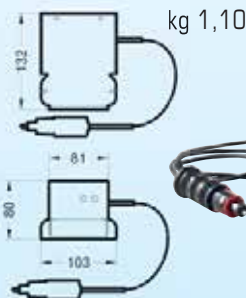

kg 1,10

CRB SAC AA - CRB AA

- Vehicle battery charger
- Resistant metal plate container for possible installation in the boot (CRB AA) or with cigarette lighter plug (CRB SAC AA), recharge socket with magnetic contacts (integrated in the container) for PBR battery kit
- Chargeur de batterie depuis le véhicule
- Boîtier résistant en acier pour éventuelle installation dans le coffre (CRB AA) ou avec prise allume-cigare (CRB SAC AA), prise de recharge (intégrée dans le conteneur) bloc batterie PBR avec contacts magnétiques

Mains feeders available (see page 59) - Alimentations secteur disponibles (voir page 59)

* (supplied with the product/part nos. for spare parts)

* (fournis avec le produit/codes pour pièces de rechange)