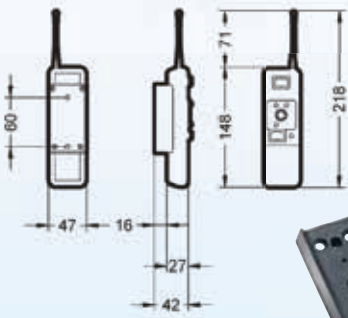

GDO R LED AA

SE 1NDM AA

kg 1,90

- Battery operated siren made up of a 25W 16Ω magneto-dynamic Neodymium unit. IP 54. Operation: 90 min.
- 10 European sounds available
- The SE 1NDM AA functions only when the GDO AA is functioning
- Supplied with battery PBR (74477)
- Emergency cable supplied with the product (73578)
- Sirène autoalimentée, constituée d'une unité magnétodynamique au néodyme de 25W 16Ω. IP 54. Autonomie : 90 min.
- 10 sons Européens disponibles
- Le fonctionnement de la sirène SE 1NDM AA est subordonné à celui du feu GDO AA
- Fourni avec batterie PBR (74477)
- Câble de secours fourni avec le produit (73578)

RCM AA

kg 0,18

- Battery operated remote control with vehicle power supply and recharge cable (73577)
- RCM AA battery charger base
- Radiocommande autoalimentée pourvue d'un câble d'alimentation et de recharge depuis le véhicule (73577)
- Base chargeur de batterie RCM AA