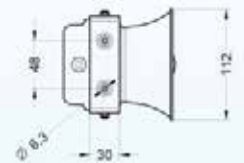

V 12-24 Indoor use °C -30 +50 On

TE COMPACT 790 4Ω
(2x20W)

EURO GE M
(siren only / seulement sirène)

IP 55

V	12	24
A	2,7	1,6
dB(A)1m	123	

DGM 7 0051 KSP 392/AVF
DGM 7 0050 KSP 466/P

kg 0,67

TE COMPACT 800 4Ω
(2x20W)

EURO GE M P4T PA
(with Public Address
avec Public Address)

IP 55

V	12	24
A	2,7	1,6
dB(A)1m	123	

DGM 7 0051 KSP 392/AVF
DGM 7 0050 KSP 466/P

kg 0,72

part no. code	type type	voltage tension
17778	EURO GE PA 100W+CABLAGGIO	V12/24D
17774	EURO GE M SENZA CABLAGGIO	V12
17787	EURO GE M SENZA CABLAGGIO	V24
17775	EURO GE M CON CABLAGGIO	V12
17786	EURO GE M CON CABLAGGIO	V24
72065	TE 2NDM 2X50W 16Ω	
94042	TE 2CR 58W 16Ω	
90328	TE COMPACT 790 4Ω	
17864	TE COMPACT 800 4Ω	