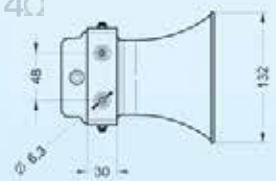

V 12-24 Indoor use °C -30 +50 On

TE COMPACT 790 4Ω
(2x20W)

EURO GE M
(siren only / seulement sirène)

IP 55

V	12	24
A	2,7	1,6
dB(A)1m	123	

DGM 7 0051 KSP 392/AVF
DGM 7 0050 KSP 466/P

kg 0,67

TE COMPACT 800 4Ω
(2x20W)

EURO GE M P4T PA
(with Public Address
avec Public Address)

IP 55

V	12	24
A	2,7	1,6
dB(A)1m	123	

DGM 7 0051 KSP 392/AVF
DGM 7 0050 KSP 466/P

kg 0,72

part no. code	type type	voltage tension
17778	EURO GE PA 100W+CABLAGGIO	V12/24D
17774	EURO GE M SENZA CABLAGGIO	V12
17787	EURO GE M SENZA CABLAGGIO	V24
17775	EURO GE M CON CABLAGGIO	V12
17786	EURO GE M CON CABLAGGIO	V24
72065	TE 2NDM 2X50W 16Ω	
94042	TE 2CR 58W 16Ω	
90328	TE COMPACT 790 4Ω	
17864	TE COMPACT 800 4Ω	