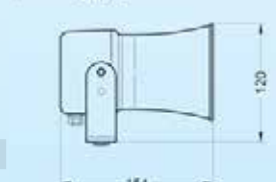

EURO GE M P4T PA
(with Public Address
avec Public Address)

IP 55

V	12	24
A	2,7	1,6
dB(A)1m	123	

DGM 7 0051 KSP 392/AVF
DGM 7 0050 KSP 466/P

kg 0,72

part no. code	type type	voltage tension
17778	EURO GE PA 100W+CABLAGGIO	V12/24D
17774	EURO GE M SENZA CABLAGGIO	V12
17787	EURO GE M SENZA CABLAGGIO	V24
17775	EURO GE M CON CABLAGGIO	V12
17786	EURO GE M CON CABLAGGIO	V24
72065	TE 2NDM 2X50W 16Ω	
94042	TE 2CR 58W 16Ω	
90328	TE COMPACT 790 4Ω	
17864	TE COMPACT 800 4Ω	