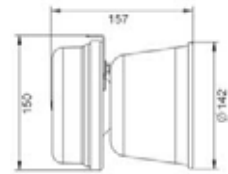

IP 55

V	12	24
A	5,5	2,5
dB(A)1m	124	

DGM 7 0048 KSP 392/AVF
DGM 7 0049 KSP 466/P

TE 2CR 58W 16Ω