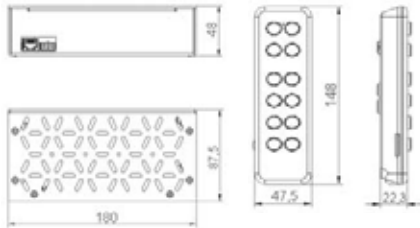

ELECTRONIC SIRENS WITH SELECTABLE SOUNDS SIRENES ELECTRONIQUES AVEC TONALITES A SELECTIONNER

EURO GE PA - EURO GE M - EURO GE M P4T PA - TE COMPACT - TE 2NDM - TE 2CR

kg 0,79

EMC UNECE (E3) 10R - 04 1209 BV