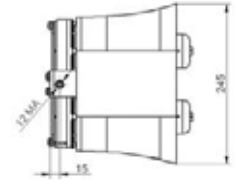

EURO GE PA 100W
(with Public Address
avec Public Address)

V 12/24 Indoor use °C -30 +50 On

IP 55

V	12	24
A	5,5	2,5
dB(A)1m	124	

DGM 7 0048 KSP 392/AVF
DGM 7 0049 KSP 466/P

TE 2NDM 100W 16Ω

kg 2,50

IP 55