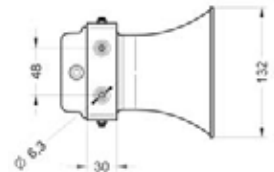

ELECTRONIC SIRENS WITH SELECTABLE SOUNDS SIRENES ELECTRONIQUES AVEC TONALITES A SELECTIONNER

EURO GE - EURO GE P4T - TE COMPACT - TE 2NDM - TE 2CR

Sirens for installation outside the vehicle or in the engine bay
Sirenes pour installation à l'extérieur du véhicule ou dans le coffre moteur

V 12/24	---	Indoor use	°C -30 +50	On

EMC 2006/28/CE 03 1202 BV

kg 0,34

EURO GE
(siren only/seulement sirène)

EURO GE P4T
(siren only/seulement sirène)

kg 0,34

EMC 2006/28/CE 03 1202 BV

TE COMPACT 790 16Ω
(2x20W)

IP 55

V	12	24
A	3,8	1,7
dB(A)1m	122	

kg 0,67

TE COMPACT 800 16Ω
(2x20W)

IP 55

V	12	24
A	3,8	1,7
dB(A)1m	122	

DGM 7 0047 KSP 392/AVF
DGM 7 0046 KSP 466/P

kg 0,72

TE 2NDM 100W 16Ω

IP 55

V	12	24
A	3,8	1,8
dB(A)1m	124	

DGM 7 0047 KSP 392/AVF
DGM 7 0046 KSP 466/P

kg 2,50

TE 2CR 58W 16Ω

IP 55

V	12	24
A	3,8	1,8
dB(A)1m	123	

DGM 7 0047 KSP 392/AVF
DGM 7 0046 KSP 466/P

kg 1,40

part no. code	type type	voltage tension
17940	EURO GE SENZA CABLAGGIO	V12/24D
17941	EURO GE CON CABLAGGIO	V12/24D
17770	EURO GE P4T CON CABLAGGIO	V12/24D
90309	TE COMPACT 790 16Ω	
17868	TE COMPACT 800 16Ω	
72065	TE 2NDM 2X50W 16Ω	
94042	TE 2CR 58W 16Ω