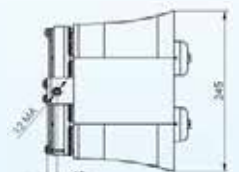

ELECTRONIC SIRENS WITH SELECTABLE SOUNDS SIRENES ELECTRONIQUES AVEC TONALITES A SELECTIONNER

EURO GE - EURO GE P4T - TE COMPACT - TE 2NDM - TE 2CR

Sirens for installation outside the vehicle or in the engine bay
Sirenes pour installation à l'extérieur du véhicule ou dans le coffre moteur

V 12/24	---	Indoor use	°C -30 +50	On

EMC 2006/28/CE 03 1202 BV

kg 0,34

EURO GE
(siren only/seulement sirène)

EURO GE P4T
(siren only/seulement sirène)

kg 0,34

EMC 2006/28/CE 03 1202 BV

TE COMPACT 790 16Ω
(2x20W)

IP 55

V	12	24
A	3,8	1,7
dB(A)1m	122	

kg 0,67

TE COMPACT 800 16Ω
(2x20W)

IP 55

V	12	24
A	3,8	1,7
dB(A)1m	122	

DGM 7 0047 KSP 392/AVF
DGM 7 0046 KSP 466/P

kg 0,72

TE 2NDM 100W 16Ω

IP 55

V	12	24
A	3,8	1,8
dB(A)1m	124	

DGM 7 0047 KSP 392/AVF
DGM 7 0046 KSP 466/P

kg 2,50

TE 2CR 58W 16Ω

IP 55

V	12	24
A	3,8	1,8
dB(A)1m	123	

DGM 7 0047 KSP 392/AVF
DGM 7 0046 KSP 466/P

kg 1,40

part no. code	type type	voltage tension
17940	EURO GE SENZA CABLAGGIO	V12/24D
17941	EURO GE CON CABLAGGIO	V12/24D
17770	EURO GE P4T CON CABLAGGIO	V12/24D
90309	TE COMPACT 790 16Ω	
17868	TE COMPACT 800 16Ω	
72065	TE 2NDM 2X50W 16Ω	
94042	TE 2CR 58W 16Ω