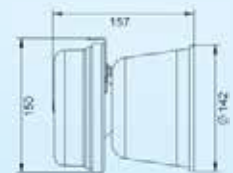

IP 55

V	12	24
A	3,8	1,8
dB(A)1m	123	

DGM 7 0047 KSP 392/AVF
DGM 7 0046 KSP 466/P

kg 1,40

part no. code	type type	voltage tension
17940	EURO GE SENZA CABLAGGIO	V12/24D
17941	EURO GE CON CABLAGGIO	V12/24D
17770	EURO GE P4T CON CABLAGGIO	V12/24D
90309	TE COMPACT 790 16Ω	
17868	TE COMPACT 800 16Ω	
72065	TE 2NDM 2X50W 16Ω	
94042	TE 2CR 58W 16Ω	