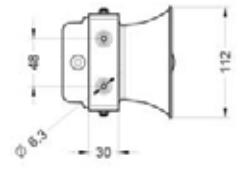

ELECTRONIC SIRENS WITH SELECTABLE SOUNDS SIRENES ELECTRONIQUES AVEC TONALITES A SELECTIONNER

EURO GE - EURO GE P4T - TE COMPACT - TE 2NDM - TE 2CR

Sirens for installation outside the vehicle or in the engine bay
Sirenes pour installation à l'extérieur du véhicule ou dans le coffre moteur

V 12/24	---	Indoor use	°C -30 +50	On

EMC 2006/28/CE 03 1202 BV

kg 0,34

EURO GE
(siren only/seulement sirène)

EURO GE P4T
(siren only/seulement sirène)

kg 0,34

EMC 2006/28/CE 03 1202 BV

TE COMPACT 790 16Ω
(2x20W)

IP 55

V	12	24
A	3,8	1,7
dB(A)1m	122	

kg 0,67

TE COMPACT 800 16Ω
(2x20W)

IP 55

V	12	24
A	3,8	1,7
dB(A)1m	122	

DGM 7 0047 KSP 392/AVF
DGM 7 0046 KSP 466/P

kg 0,72

TE 2NDM 100W 16Ω

IP 55

V	12	24
A	3,8	1,8
dB(A)1m	124	

DGM 7 0047 KSP 392/AVF
DGM 7 0046 KSP 466/P

kg 2,50

TE 2CR 58W 16Ω

IP 55

V	12	24
A	3,8	1,8
dB(A)1m	123	

DGM 7 0047 KSP 392/AVF
DGM 7 0046 KSP 466/P

kg 1,40

part no. code	type type	voltage tension
17940	EURO GE SENZA CABLAGGIO	V12/24D
17941	EURO GE CON CABLAGGIO	V12/24D
17770	EURO GE P4T CON CABLAGGIO	V12/24D
90309	TE COMPACT 790 16Ω	
17868	TE COMPACT 800 16Ω	
72065	TE 2NDM 2X50W 16Ω	
94042	TE 2CR 58W 16Ω