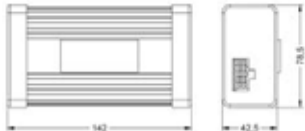

ELECTRONIC SIRENS WITH SELECTABLE SOUNDS SIRENES ELECTRONIQUES AVEC TONALITES A SELECTIONNER

EURO GE - EURO GE P4T - TE COMPACT - TE 2NDM - TE 2CR

Sirens for installation outside the vehicle or in the engine bay
Sirenes pour installation à l'extérieur du véhicule ou dans le coffre moteur

V 12/24	---	Indoor use	°C -30 +50	On

EMC 2006/28/CE 03 1202 BV

kg 0,34

EURO GE
(siren only/seulement sirène)

EURO GE P4T
(siren only/seulement sirène)

kg 0,34

EMC 2006/28/CE 03 1202 BV

TE COMPACT 790 16Ω
(2x20W)

IP 55

V	12	24
A	3,8	1,7
dB(A)1m	122	

kg 0,67

TE COMPACT 800 16Ω
(2x20W)

IP 55

V	12	24
A	3,8	1,7
dB(A)1m	122	

DGM 7 0047 KSP 392/AVF
DGM 7 0046 KSP 466/P

kg 0,72

TE 2NDM 100W 16Ω

IP 55

V	12	24
A	3,8	1,8
dB(A)1m	124	

DGM 7 0047 KSP 392/AVF
DGM 7 0046 KSP 466/P

kg 2,50

TE 2CR 58W 16Ω

IP 55

V	12	24
A	3,8	1,8
dB(A)1m	123	

DGM 7 0047 KSP 392/AVF
DGM 7 0046 KSP 466/P

kg 1,40

part no. code	type type	voltage tension
17940	EURO GE SENZA CABLAGGIO	V12/24D
17941	EURO GE CON CABLAGGIO	V12/24D
17770	EURO GE P4T CON CABLAGGIO	V12/24D
90309	TE COMPACT 790 16Ω	
17868	TE COMPACT 800 16Ω	
72065	TE 2NDM 2X50W 16Ω	
94042	TE 2CR 58W 16Ω