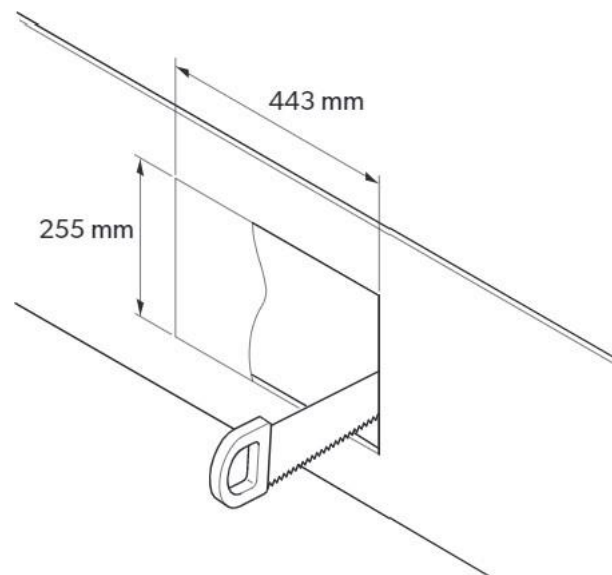

CD20, CD30 beépítőkeret

DOMETIC

CD20, CD30 Accessory

9105900023

i

 16x 2,9 x 16 (ISO 7049)

A

B