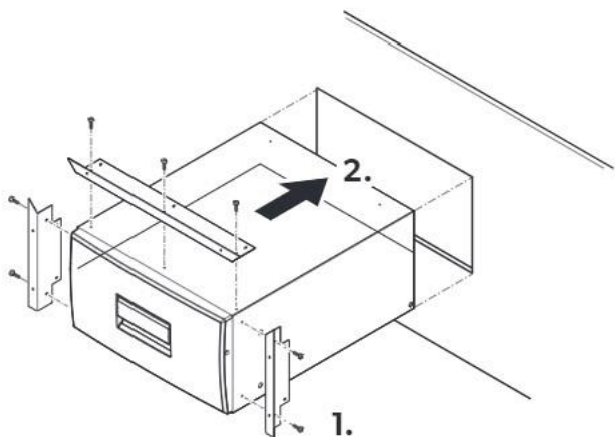

4

5

Importőr:

DND Telecom Center Kft.
1089 Budapest, Elnök utca 1.

www.dnd.hu

Tel.: +36-1-459-8050