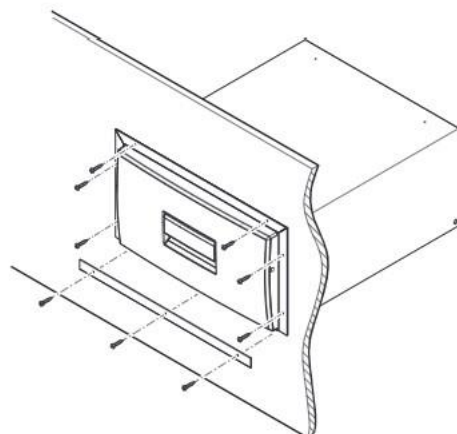

Importőr:

DND Telecom Center Kft.
1089 Budapest, Elnök utca 1.

www.dnd.hu

Tel.: +36-1-459-8050