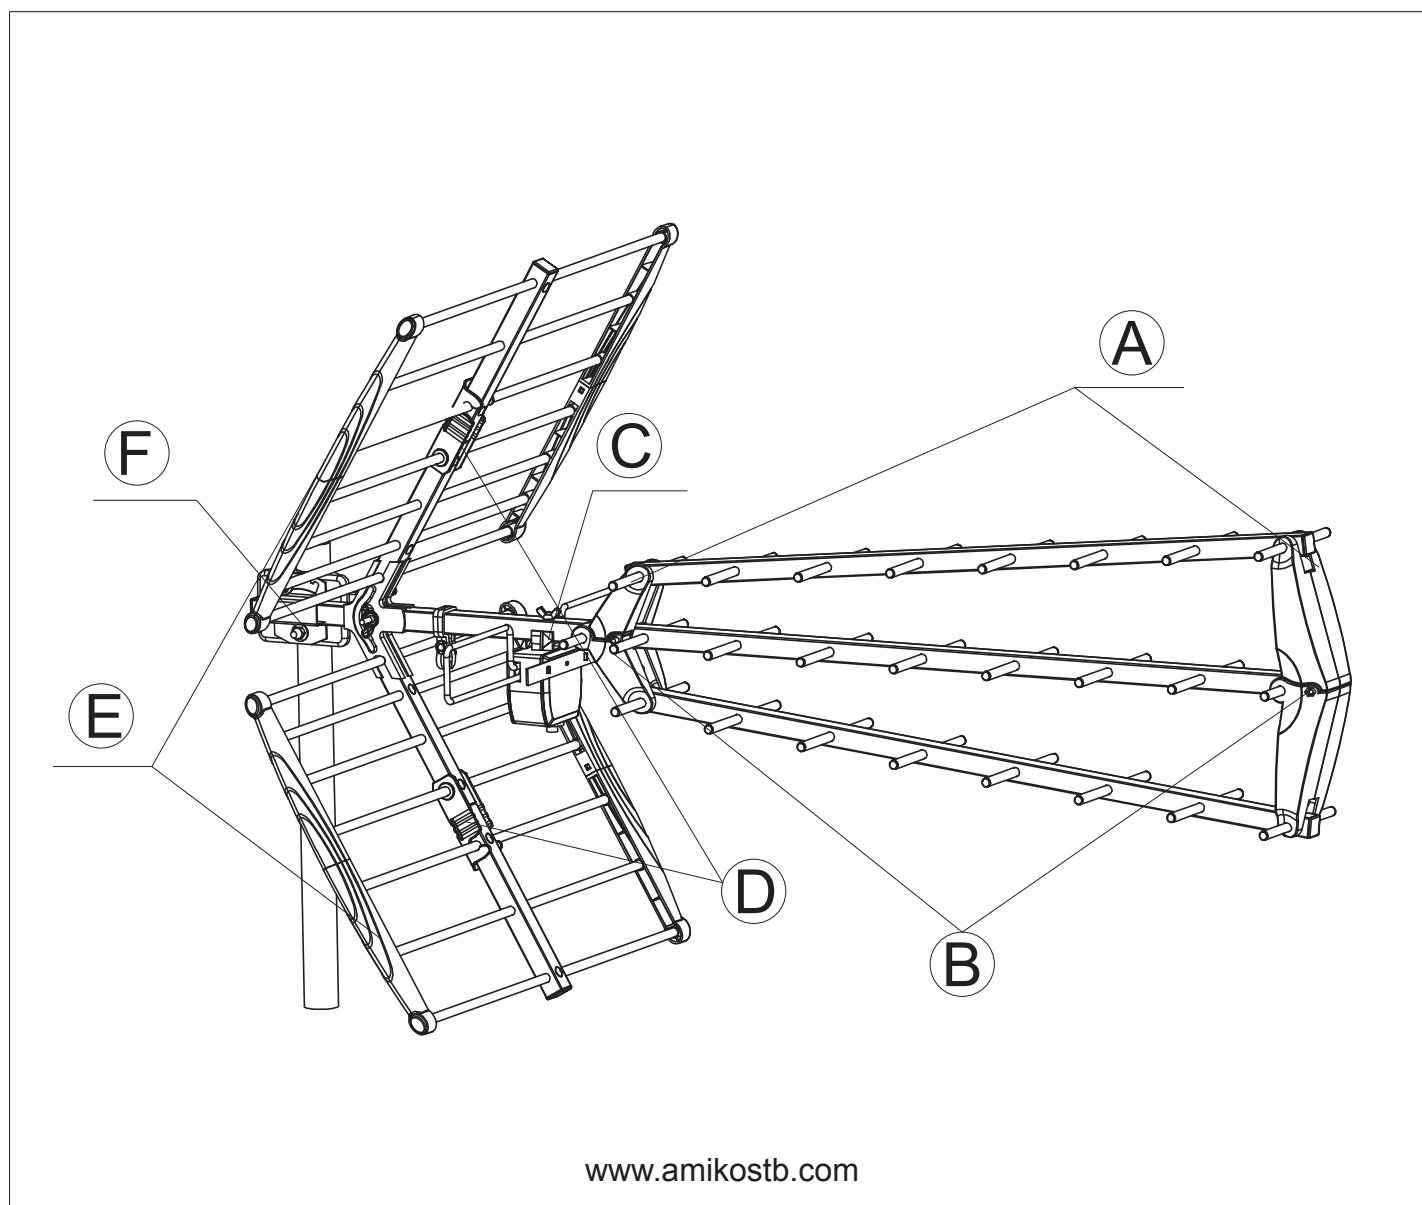

Technikai adatok

Frekvencia	Csatorna	Imp.	Elemek száma	Erősítés	Csillapítás	Írányszög Vízszint / Függő	Hossz:
470-694 MHz	21-48	75 Ω	27	9.5-15 dB	15-25dB	H38° /V 42°	1045mm

Antenna Összeszerelése:

Antenna összeszerelése